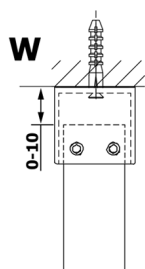

VARIO WHITE jednoczęściowa kabina prysznicowa Walk-In, szkło czyste, 900 mm

Kod: GX1290GX2215

Rozmiary

Szerokość: 900 mm

Wysokość: 2000 mm

Właściwości

Gwarancja: 3 lata

Karta techniczna

MODEL	A
GX1270	679
GX1280	779
GX1290	879
GX1210	979
GX1211	1079
GX1212	1179
GX1213	1279
GX1214	1379