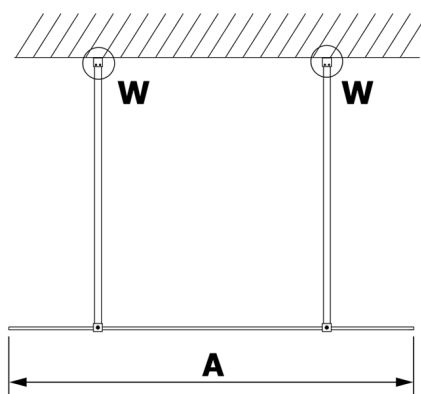

VARIO WHITE jednoczęściowa kabina prysznicowa Walk-In, szkło czyste, 900 mm

Kod: GX1290GX2215

Rozmiary

Szerokość: 900 mm

Wysokość: 2000 mm

Właściwości

Gwarancja: 3 lata

Karta techniczna

MODEL	A
GX1270	679
GX1280	779
GX1290	879
GX1210	979
GX1211	1079
GX1212	1179
GX1213	1279
GX1214	1379