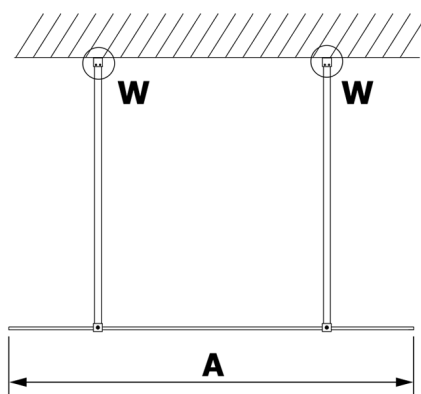

VARIO WHITE jednoczęściowa kabina prysznicowa Walk-In, szkło czyste, 800 mm

Kod: GX1280GX2215

Rozmiary

Szerokość: 800 mm

Wysokość: 2000 mm

Właściwości

Gwarancja: 3 lata

Karta techniczna

MODEL	A
GX1270	679
GX1280	779
GX1290	879
GX1210	979
GX1211	1079
GX1212	1179
GX1213	1279
GX1214	1379