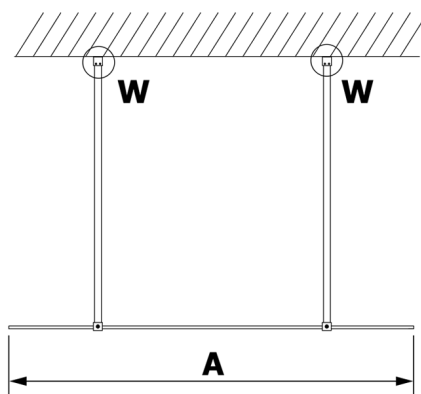

VARIO WHITE jednoczęściowa kabina prysznicowa Walk-In, szkło czyste, 700 mm

Kod: GX1270GX2215

Rozmiary

Szerokość: 700 mm
Wysokość: 2000 mm

Właściwości

Gwarancja: 3 lata

Karta techniczna

MODEL	A
GX1270	679
GX1280	779
GX1290	879
GX1210	979
GX1211	1079
GX1212	1179
GX1213	1279
GX1214	1379