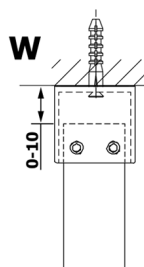

VARIO WHITE jednoczęściowa kabina prysznicowa Walk-In, szkło czyste, 700 mm

Kod: GX1270GX2215

Rozmiary

Szerokość: 700 mm
Wysokość: 2000 mm

Właściwości

Gwarancja: 3 lata

Karta techniczna

MODEL	A
GX1270	679
GX1280	779
GX1290	879
GX1210	979
GX1211	1079
GX1212	1179
GX1213	1279
GX1214	1379