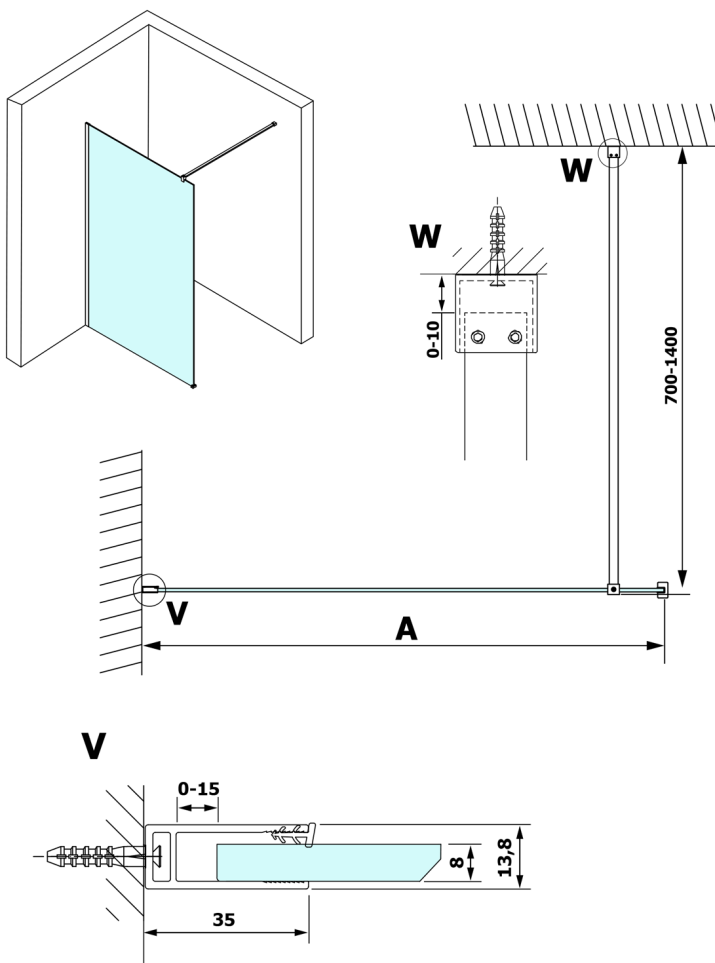

## VARIO WHITE jednoczęściowa kabina prysznicowa Walk-In, montaż przy ścianie, szkło matowe, 1300 mm

Kod: GX1413GX1015

### Rozmiary

Wysokość: 2000 mm

Głębokość: 1300 mm

## Karta techniczna

MODEL	A
GX1470	685-700
GX1480	785-800
GX1490	885-900
GX1410	985-1000
GX1411	1085-1100
GX1412	1185-1200
GX1413	1285-1300
GX1414	1385-1400