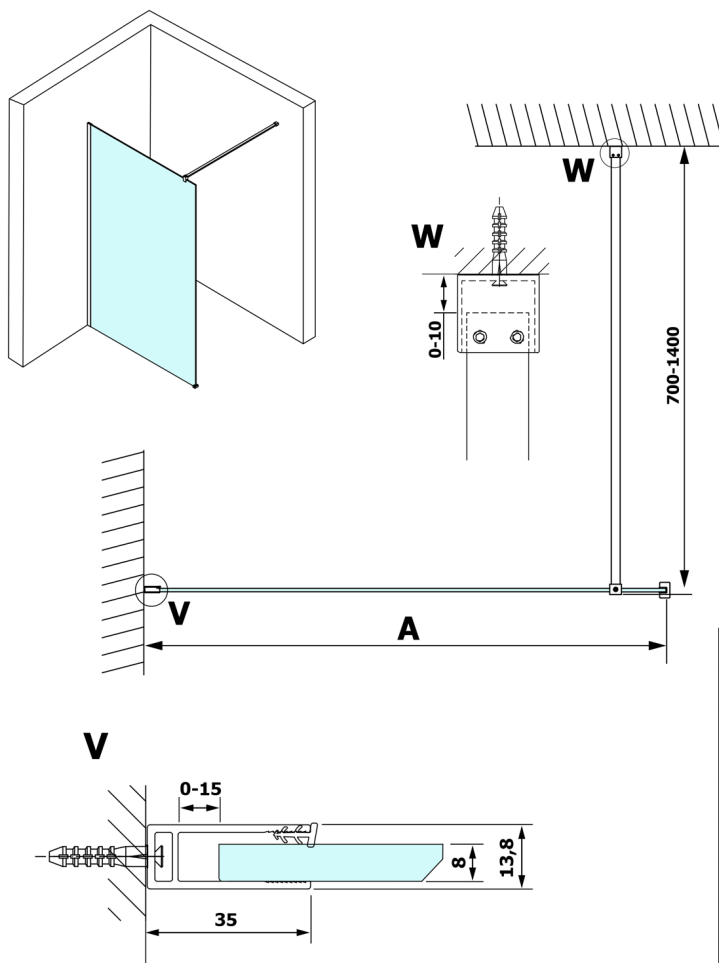

## VARIO WHITE jednoczęściowa kabina prysznicowa Walk-In, montaż przy ścianie, szkło dymione, 1400 mm

Kod: GX1314GX1015

### Rozmiary

Wysokość: 2000 mm

Głębokość: 1400 mm

## Karta techniczna

MODEL	A
GX1370	685-700
GX1380	785-800
GX1390	885-900
GX1310	985-1000
GX1311	1085-1100
GX1312	1185-1200
GX1313	1285-1300
GX1314	1385-1400