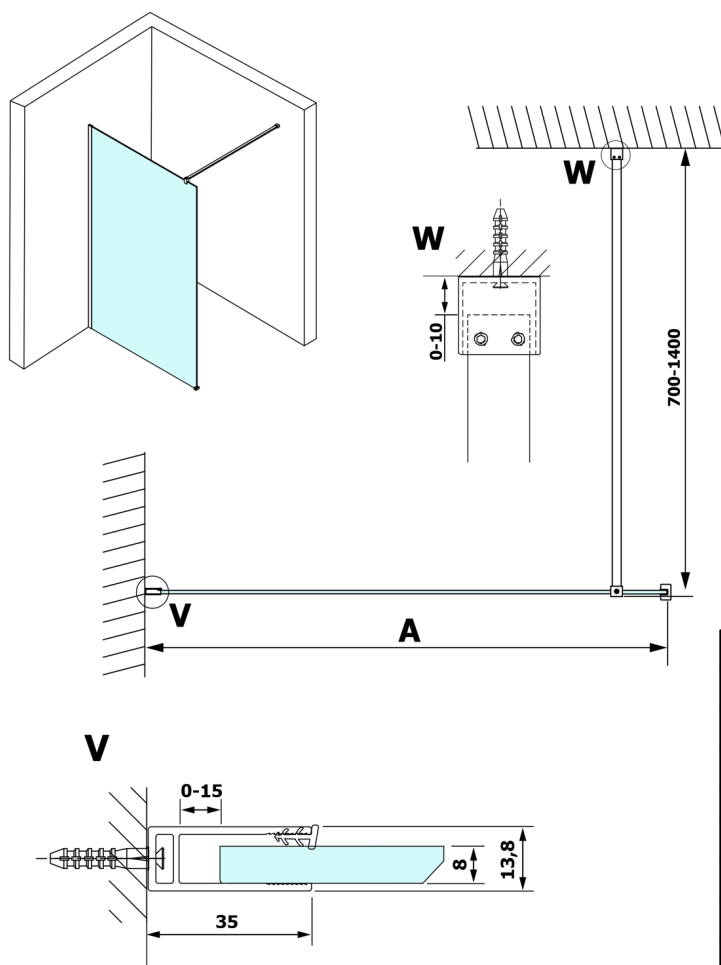

VARIO WHITE jednoczęściowa kabina prysznicowa Walk-In, montaż przy ścianie, szkło dymione, 1200 mm

Kod: GX1312GX1015

Rozmiary

Wysokość: 2000 mm

Głębokość: 1200 mm

Właściwości

Gwarancja: 3 lata

Karta techniczna

MODEL	A
GX1370	685-700
GX1380	785-800
GX1390	885-900
GX1310	985-1000
GX1311	1085-1100
GX1312	1185-1200
GX1313	1285-1300
GX1314	1385-1400