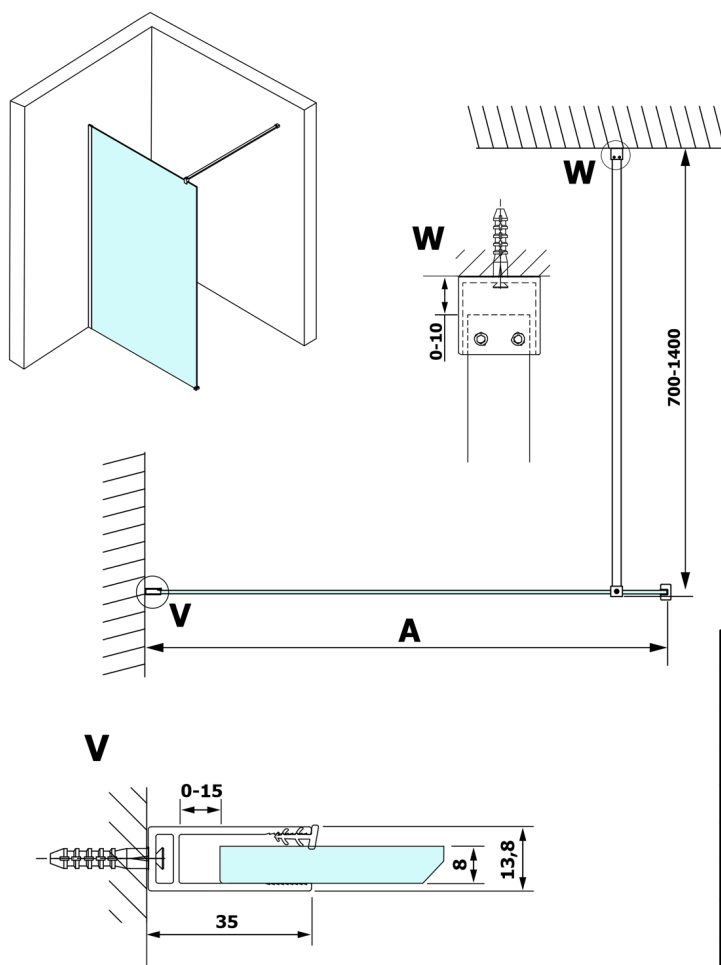

VARIO WHITE jednoczęściowa kabina prysznicowa Walk-In, montaż przy ścianie, szkło dymione, 1100 mm

Kod: GX1311GX1015

Rozmiary

Wysokość: 2000 mm

Głębokość: 1100 mm

Właściwości

Gwarancja: 3 lata

Karta techniczna

MODEL	A
GX1370	685-700
GX1380	785-800
GX1390	885-900
GX1310	985-1000
GX1311	1085-1100
GX1312	1185-1200
GX1313	1285-1300
GX1314	1385-1400