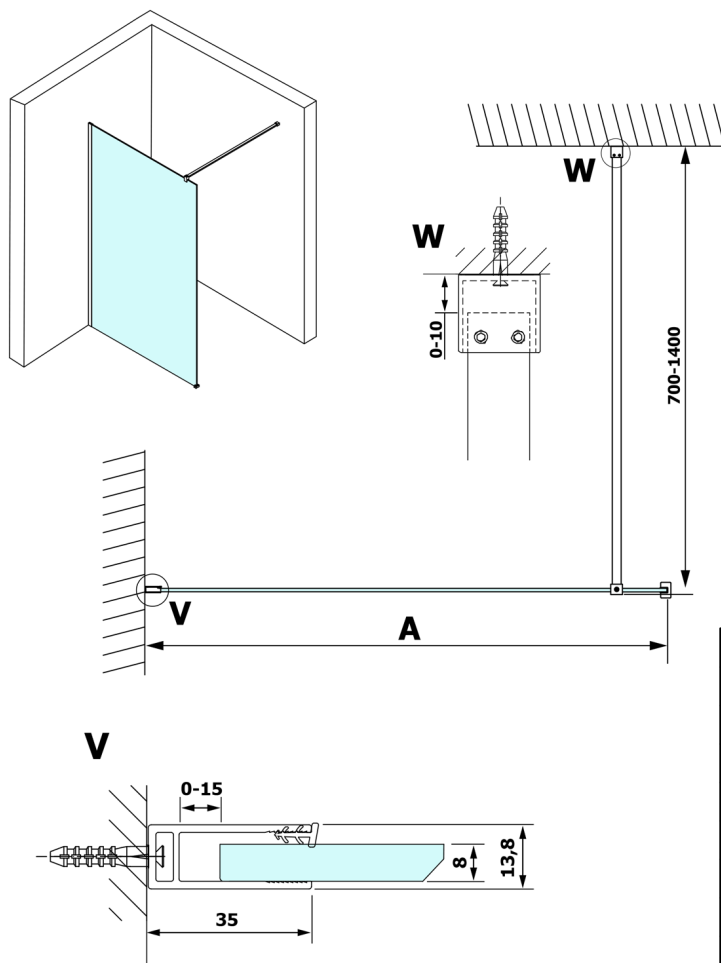

VARIO WHITE jednoczęściowa kabina prysznicowa Walk-In, montaż przy ścianie, szkło dymione, 1000 mm

Kod: GX1310GX1015

Rozmiary

Wysokość: 2000 mm

Głębokość: 1000 mm

Właściwości

Gwarancja: 3 lata

Karta techniczna

MODEL	A
GX1370	685-700
GX1380	785-800
GX1390	885-900
GX1310	985-1000
GX1311	1085-1100
GX1312	1185-1200
GX1313	1285-1300
GX1314	1385-1400

VARIO WHITE jednoczęściowa kabina prysznicowa Walk-In, montaż przy ścianie, szkło dymione, 1000 mm

MODEL	A
GX1370	685-700
GX1380	785-800
GX1390	885-900
GX1310	985-1000