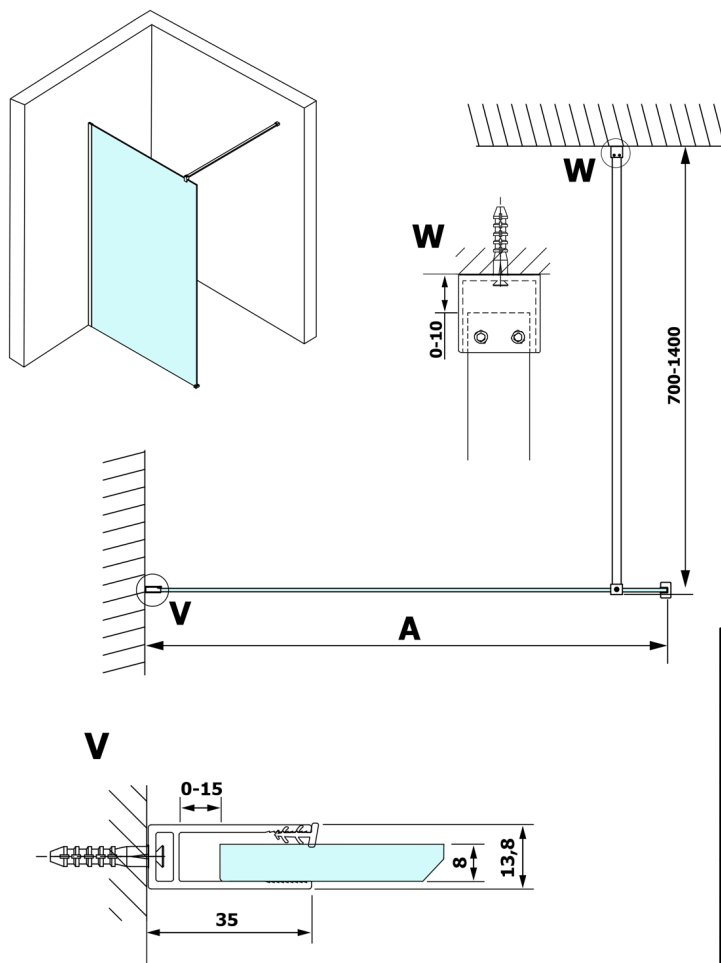

VARIO WHITE jednoczęściowa kabina prysznicowa Walk-In, montaż przy ścianie, szkło dymione, 700 mm

Kod: GX1370GX1015

Rozmiary

Wysokość: 2000 mm

Głębokość: 700 mm

Właściwości

Gwarancja: 3 lata

Karta techniczna

MODEL	A
GX1370	685-700
GX1380	785-800
GX1390	885-900
GX1310	985-1000
GX1311	1085-1100
GX1312	1185-1200
GX1313	1285-1300
GX1314	1385-1400

VARIO WHITE jednoczęściowa kabina prysznicowa Walk-In, montaż przy ścianie, szkło dymione, 700 mm

MODEL	A
GX1370	685-700
GX1380	785-800
GX1390	885-900
GX1310	985-1000