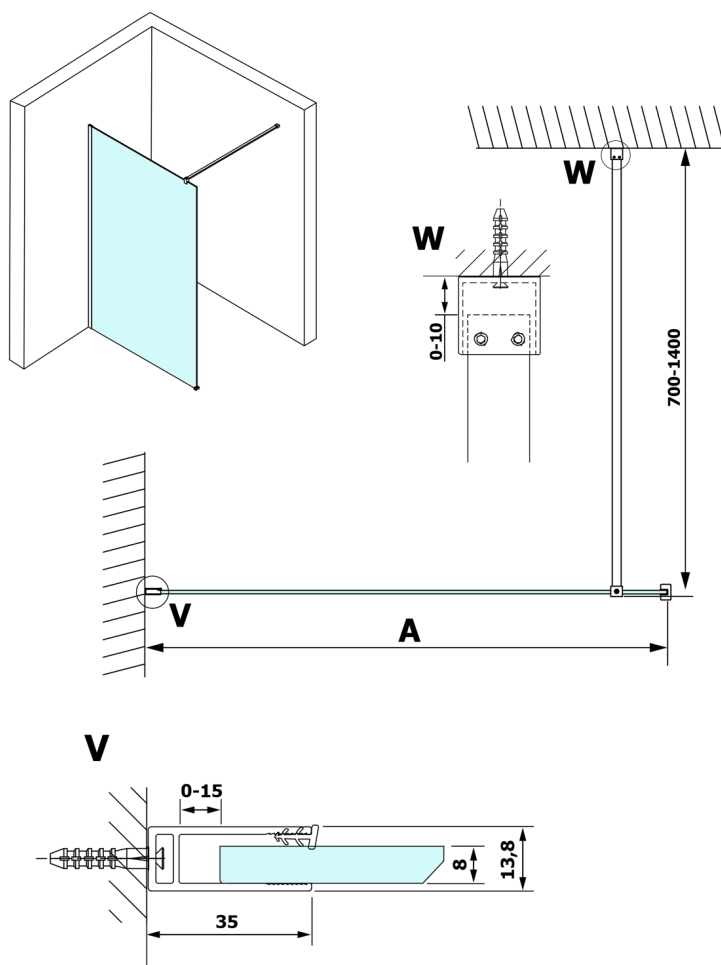

VARIO WHITE jednoczęściowa kabina prysznicowa Walk-In, montaż przy ścianie, szkło czyste, 1400 mm

Kod: GX1214GX1015

Rozmiary

Wysokość: 2000 mm

Głębokość: 1400 mm

Właściwości

Gwarancja: 3 lata

Karta techniczna

MODEL	A
GX1270	685-700
GX1280	785-800
GX1290	885-900
GX1210	985-1000
GX1211	1085-1100
GX1212	1185-1200
GX1213	1285-1300
GX1214	1385-1400