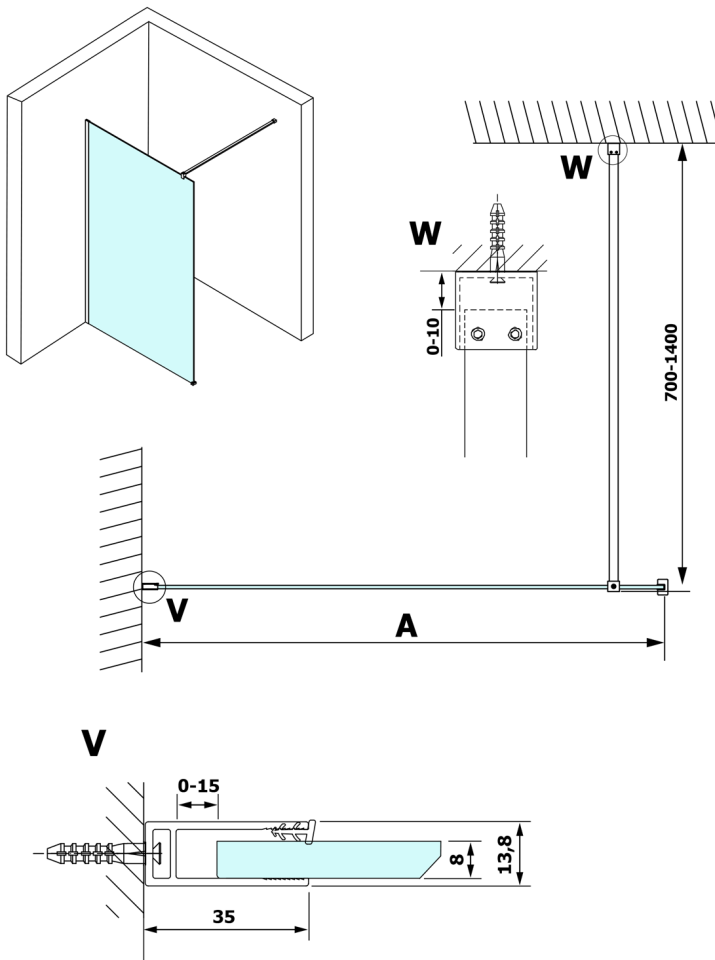

VARIO WHITE jednoczęściowa kabina prysznicowa Walk-In, montaż przy ścianie, szkło czyste, 1200 mm

Kod: GX1212GX1015

Rozmiary

Wysokość: 2000 mm

Głębokość: 1200 mm

Właściwości

Gwarancja: 3 lata

Karta techniczna

MODEL	A
GX1270	685-700
GX1280	785-800
GX1290	885-900
GX1210	985-1000
GX1211	1085-1100
GX1212	1185-1200
GX1213	1285-1300
GX1214	1385-1400