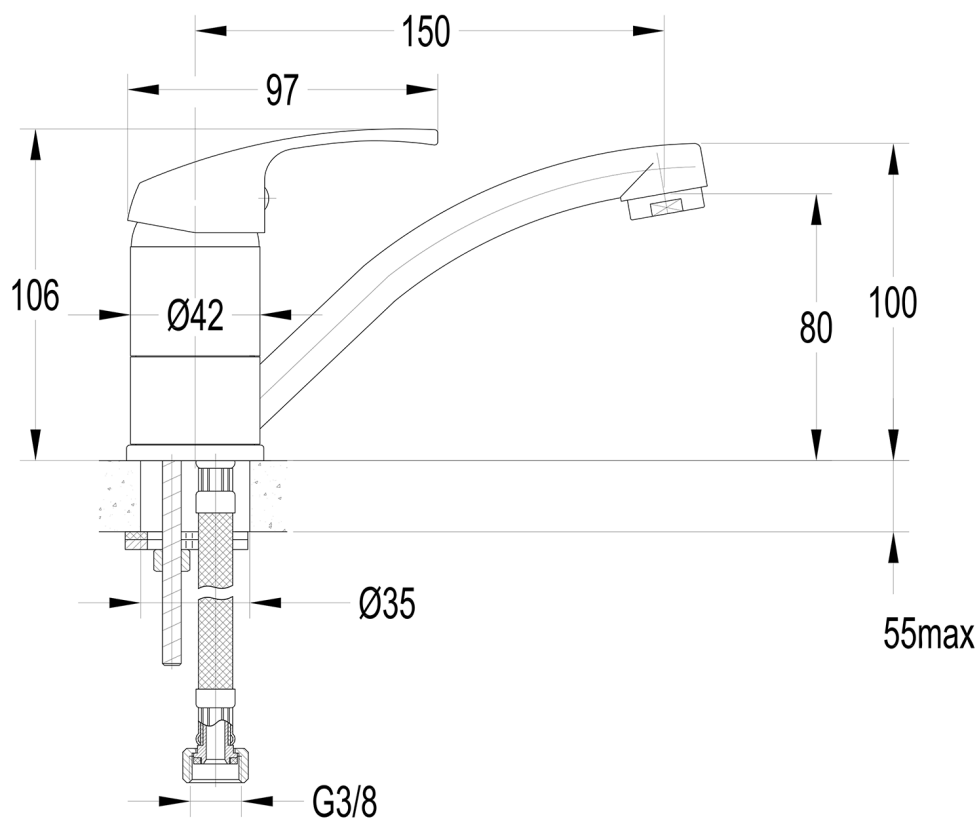

AQUALINE 35 bateria umywalkowa z obrotową wylewką, dźwignia medyczna, chrom

None

Kod: 54196

Rozmiary

Szerokość: 42 mm
Głębokość: 150 mm

Właściwości

Kolor: Chrom
Materiał: Mosiądz
Gwarancja: 2 lata

Karta techniczna

**AQUALINE 35 bateria umywalkowa z obrotową wylewką, dźwignia
medyczna, chrom**

None