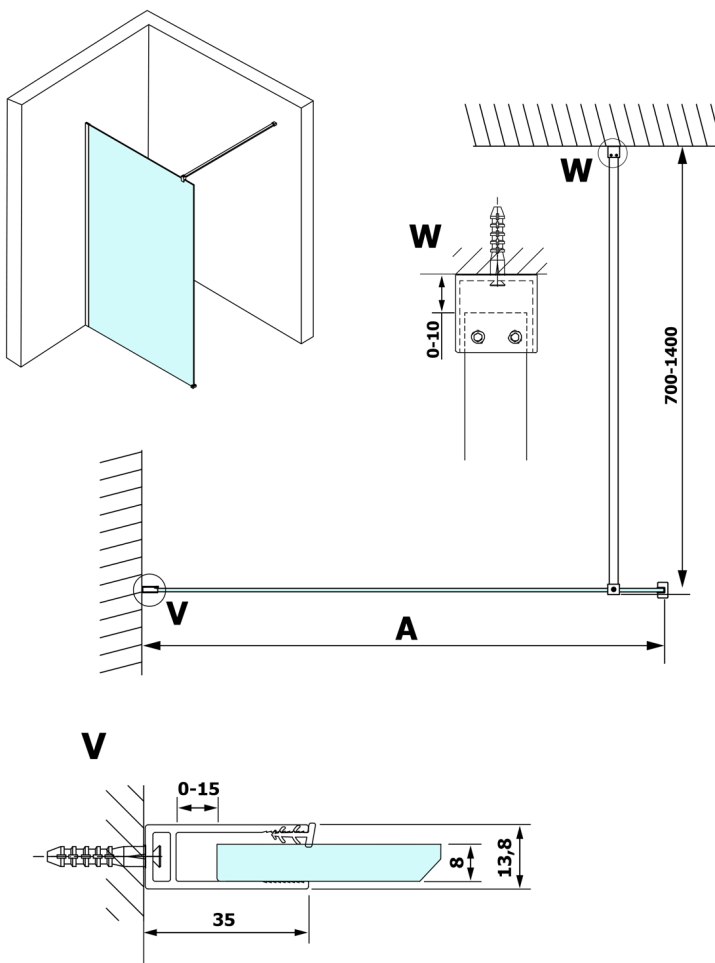

VARIO WHITE jednoczęściowa kabina prysznicowa Walk-In, montaż przy ścianie, szkło czyste, 1100 mm

Kod: GX1211GX1015

Rozmiary

Wysokość: 2000 mm

Głębokość: 1100 mm

Właściwości

Gwarancja: 3 lata

Karta techniczna

MODEL	A
GX1270	685-700
GX1280	785-800
GX1290	885-900
GX1210	985-1000
GX1211	1085-1100
GX1212	1185-1200
GX1213	1285-1300
GX1214	1385-1400