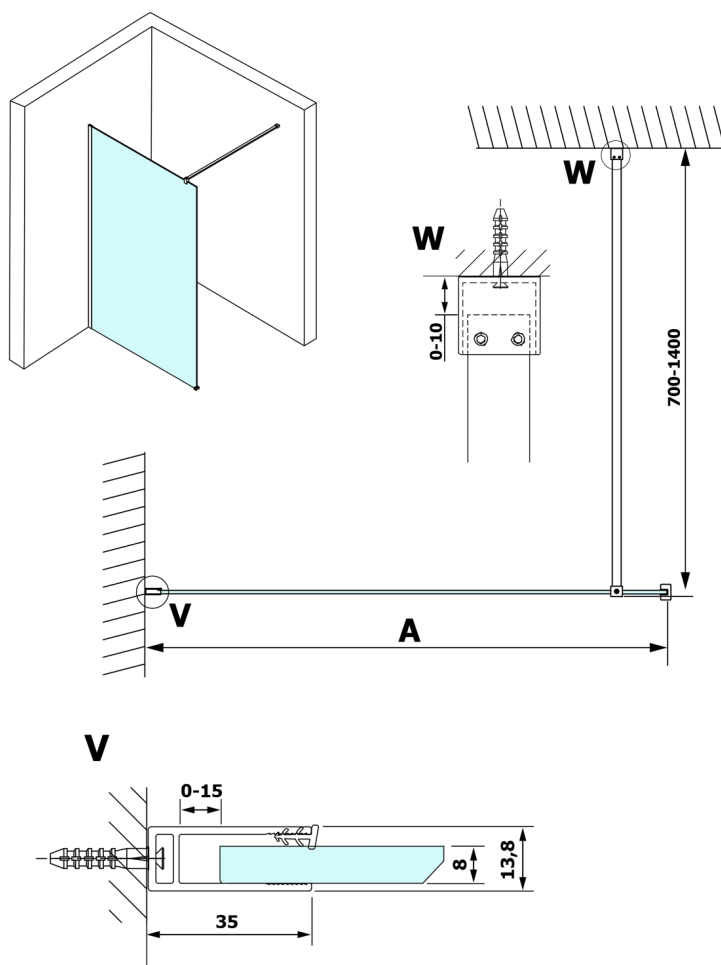

VARIO WHITE jednoczęściowa kabina prysznicowa Walk-In, montaż przy ścianie, szkło czyste, 900 mm

Kod: GX1290GX1015

Rozmiary

Wysokość: 2000 mm

Głębokość: 900 mm

Właściwości

Gwarancja: 3 lata

Karta techniczna

MODEL	A
GX1270	685-700
GX1280	785-800
GX1290	885-900
GX1210	985-1000
GX1211	1085-1100
GX1212	1185-1200
GX1213	1285-1300
GX1214	1385-1400

MODEL	A
GX1270	685-700
GX1280	785-800
GX1290	885-900
GX1210	985-1000