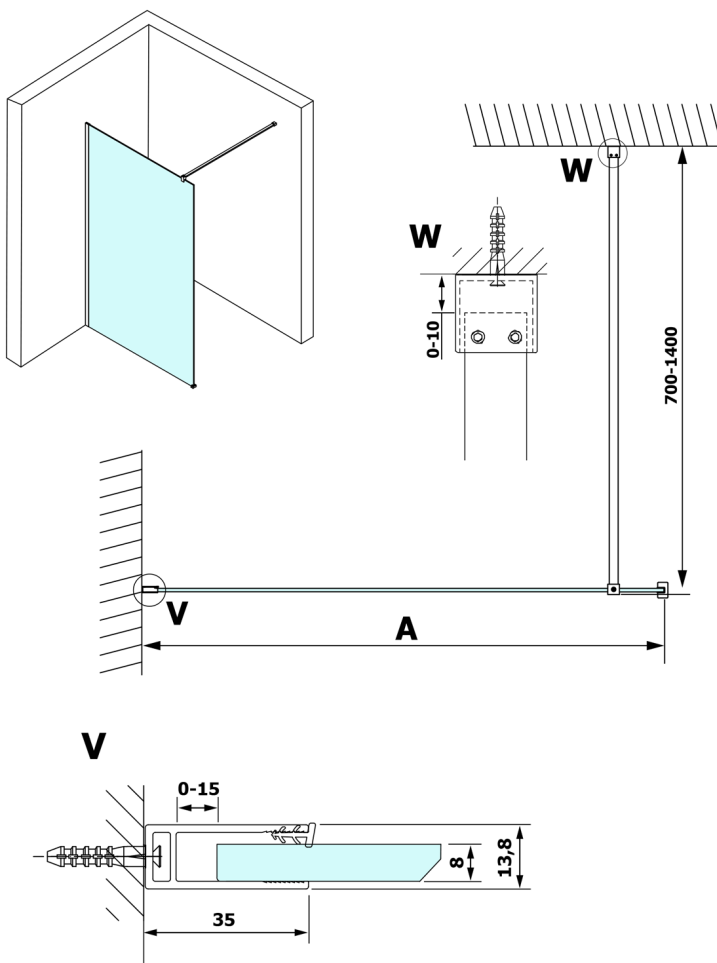

VARIO WHITE jednoczęściowa kabina prysznicowa Walk-In, montaż przy ścianie, szkło czyste, 800 mm

Kod: GX1280GX1015

Rozmiary

Wysokość: 2000 mm

Głębokość: 800 mm

Właściwości

Gwarancja: 3 lata

Karta techniczna

MODEL	A
GX1270	685-700
GX1280	785-800
GX1290	885-900
GX1210	985-1000
GX1211	1085-1100
GX1212	1185-1200
GX1213	1285-1300
GX1214	1385-1400

MODEL	A
GX1270	685-700
GX1280	785-800
GX1290	885-900
GX1210	985-1000