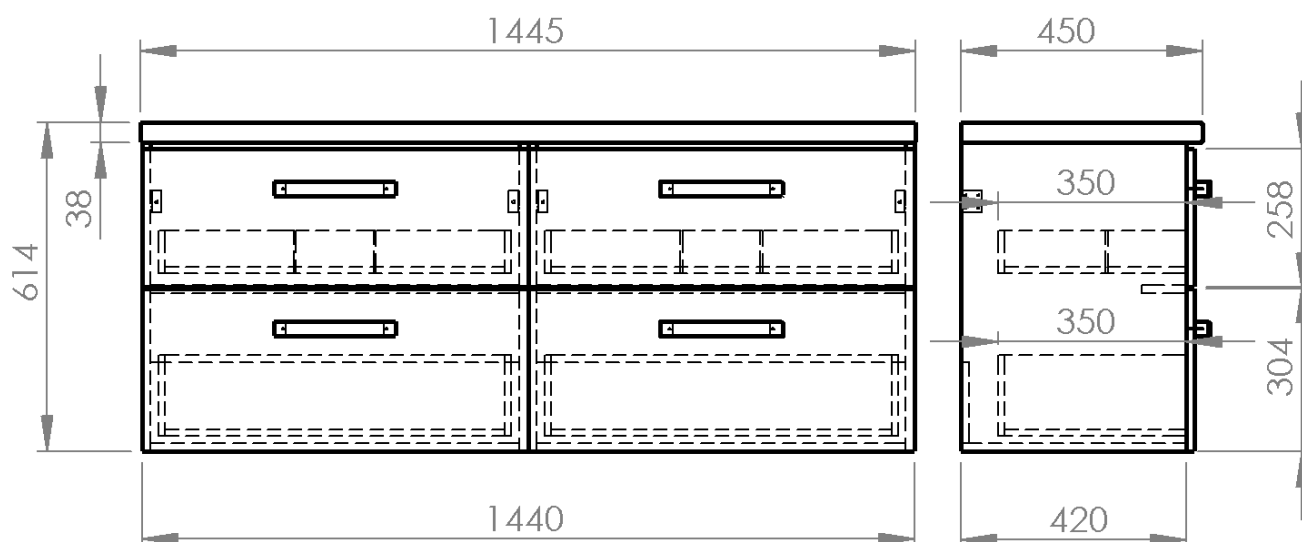

VEGA zestaw łazienkowy, szerokość 145 cm, biały/dąb platin

Kod: VG073-04

Podstawowe informacje

Marka: Aqualine

Seria: VEGA II

Rozmiary

Szerokość: 1445 mm

Wysokość: 614 mm

Głębokość: 450 mm

Właściwości

Kolor: Biały

Materiał: MDF/laminat

Instalacja: Zawieszane na ścianie

Typ szafki: Szuflady

Typ umywalki: Umywalka nablutowa

Wyposażenie: Cichy domyk

Waga / szt.: 73.94 kg

Opakowanie: 9 szt.

Gwarancja: 2 lata

Karta techniczna

VEGA zestaw łazienkowy, szerokość 145 cm, biały/dąb platin