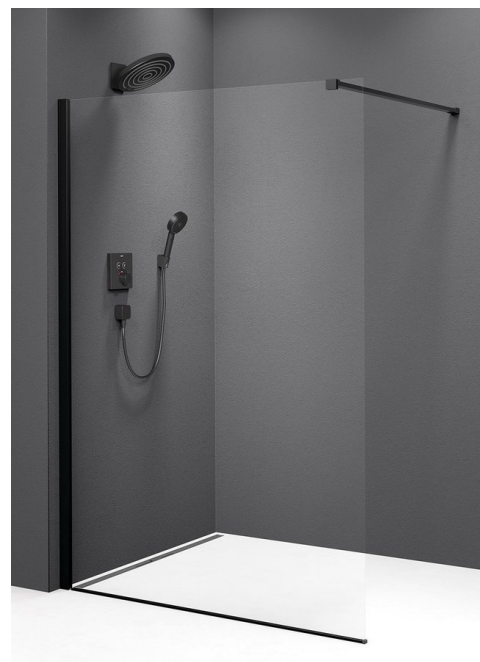

MODULAR SHOWER BLACK ścianka walk-in, montaż przy ścianie, 1200 mm

Kod: MS1-120B

Rozmiary

Wysokość: 2000 mm

Głębokość: 1200 mm

Właściwości

Gwarancja: 2 lata

Karta techniczna