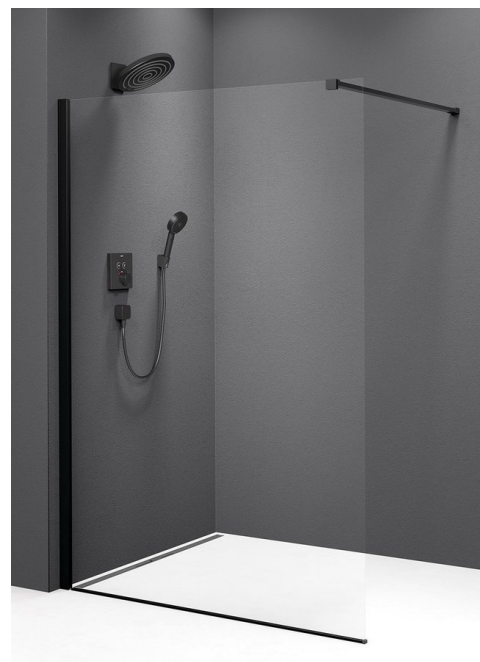

MODULAR SHOWER BLACK ścianka walk-in, motaż przy ścianie, 1100 mm

Kod: MS1-110B

Rozmiary

Wysokość: 2000 mm

Głębokość: 1100 mm

Właściwości

Gwarancja: 2 lata

Karta techniczna