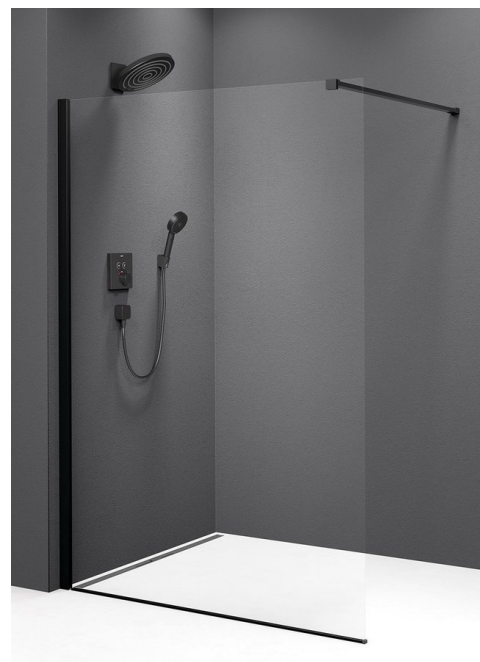

MODULAR SHOWER BLACK ścianka walk-in, motaż przy ścianie, 1000 mm

Kod: MS1-100B

Rozmiary

Wysokość: 2000 mm

Głębokość: 1000 mm

Właściwości

Gwarancja: 2 lata

Karta techniczna