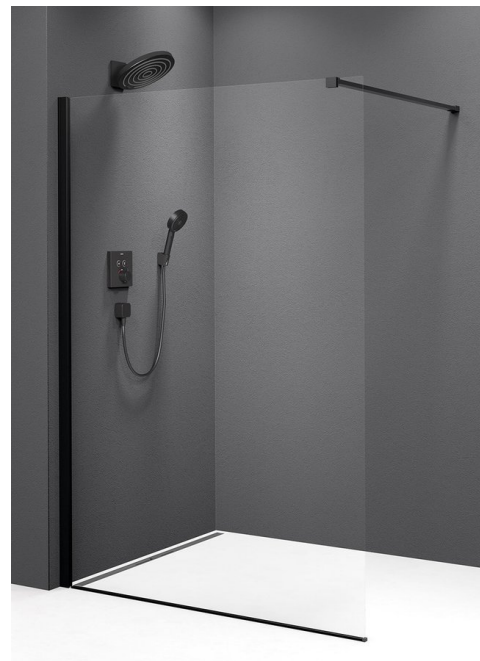

MODULAR SHOWER BLACK ścianka walk-in, montaż przy ścianie, 800 mm

Kod: MS1-80B

Rozmiary

Wysokość: 2000 mm

Głębokość: 800 mm

Właściwości

Gwarancja: 2 lata

Karta techniczna