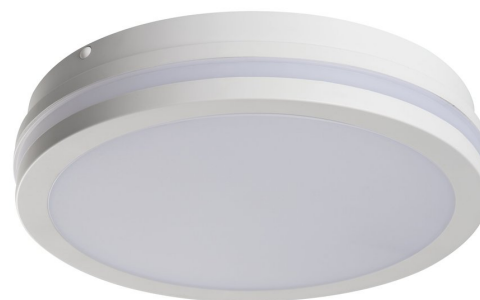

Kod: 33340

Podstawowe informacje

Marka: KANLUX

Rozmiary

Średnica: 260 mm

Szerokość: 260 mm

Wysokość: 55 mm

Głębokość: 260 mm

Właściwości

Kolor: Biały

Materiał: Plastik

Typ oświetlenia: LED

Sterowanie oświetleniem: Nie zawiera

Stopień ochrony: IP54

Napięcie: 230 V

Moc: 24 W

Kolor LED: Neutralny (4 000 - 5 000 K)

Luminacja: 2060 lm

Żywotność (LED): 20000 godzin

Waga / szt.: 0.76 kg

Gwarancja: 2 lata

Karta techniczna