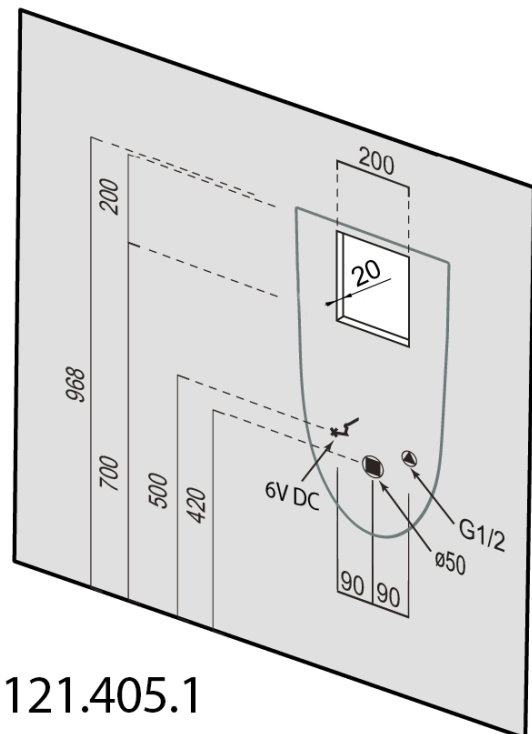

SCHWARN pisuar ze spłuczką automatyczną 6V DC,
zasilanie tylne, odpływ tylny

Karta techniczna

121.405.1