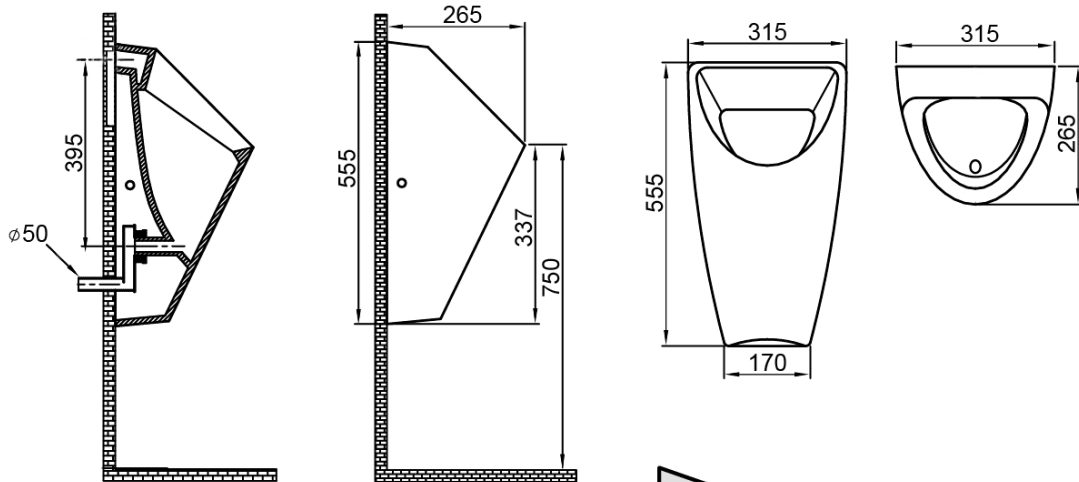

SCHWARN pisuar ze spłuczką automatyczną 6V DC,
zasilanie tylne, odpływ tylny

Karta techniczna

121.405.1