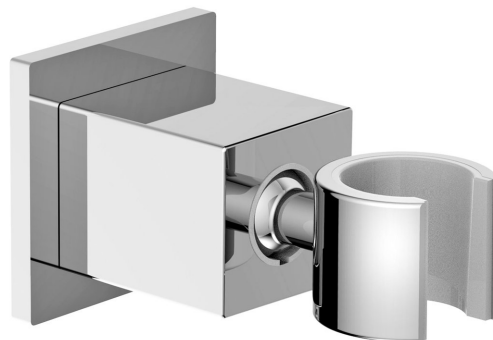

Kod: SG361

Podstawowe informacje

Marka: Sapho

Rozmiary

Szerokość: 50 mm

Wysokość: 50 mm

Głębokość: 85 mm

Właściwości

Kolor: Chrom

Materiał: Mosiądz

Kształt: Kanciaste

Instalacja: Ściana

Wyposażenie: Obrotowa wylewka

Waga / szt.: 0.433 kg

Opakowanie: 1 szt.

Gwarancja: 6 lat