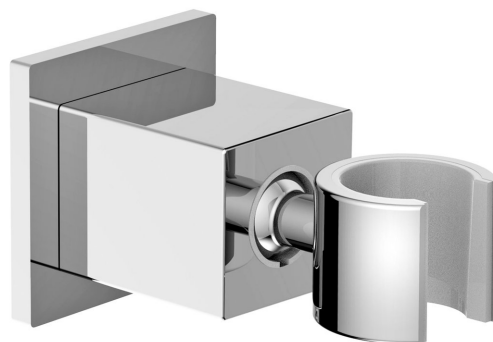

Kod: SG361

Podstawowe informacje

Marka: Sapho

Rozmiary

Szerokość: 50 mm

Wysokość: 50 mm

Głębokość: 85 mm

Właściwości

Kolor: Chrom

Materiał: Mosiądz

Kształt: Kanciaste

Instalacja: Ściana

Wyposażenie: Obrotowa wylewka

Waga / szt.: 0.433 kg

Opakowanie: 1 szt.

Gwarancja: 6 lat