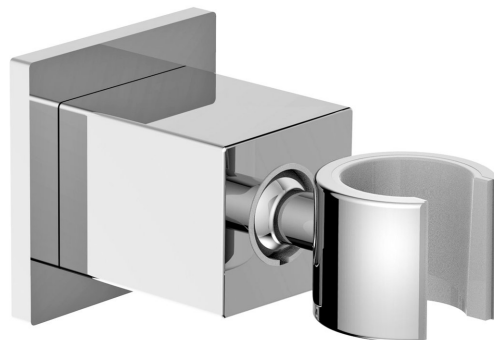

Kod: SG361

Podstawowe informacje

Marka: Sapho

Rozmiary

Szerokość: 50 mm

Wysokość: 50 mm

Głębokość: 85 mm

Właściwości

Kolor: Chrom

Materiał: Mosiądz

Kształt: Kanciaste

Instalacja: Ścienne

Wyposażenie: Obrotowa wylewka

Waga / szt.: 0.433 kg

Opakowanie: 1 szt.

Gwarancja: 6 lat