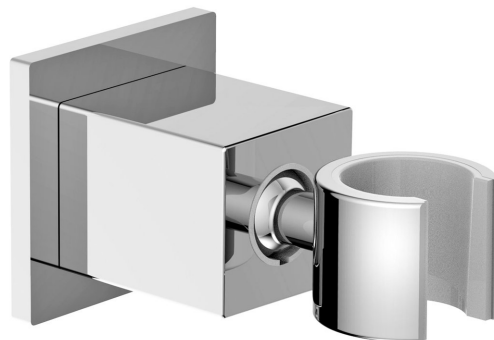

Kod: SG361

Podstawowe informacje

Marka: Sapho

Rozmiary

Szerokość: 50 mm

Wysokość: 50 mm

Głębokość: 85 mm

Właściwości

Kolor: Chrom

Materiał: Mosiądz

Kształt: Kanciaste

Instalacja: Ściana

Wyposażenie: Obrotowa wylewka

Waga / szt.: 0.433 kg

Opakowanie: 1 szt.

Gwarancja: 6 lat