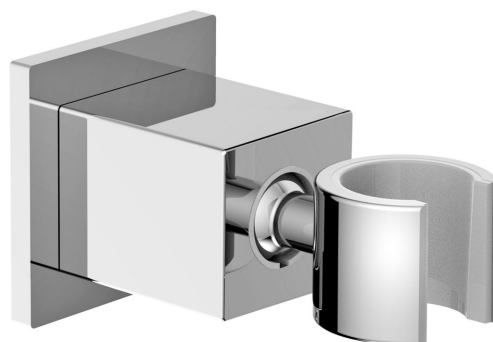

Uchwyt prysznicica, obrotowy, chrom

 **SAPHO**

Kod: SG361

Rozmiary

Szerokość: 50 mm

Wysokość: 50 mm

Głębokość: 85 mm

Właściwości

Kolor: Chrom

Materiał: Mosiądz

Gwarancja: 6 lat

Karta techniczna