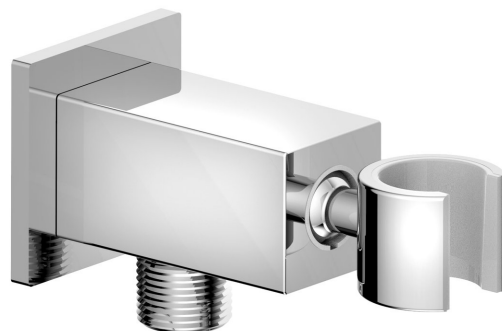

Przyłącze kątowe z ruchomym uchwytem prysznic, chrom

Kod: SG363

Podstawowe informacje

Marka: Sapho

Rozmiary

Szerokość: 50 mm
Wysokość: 50 mm
Głębokość: 109 mm

Właściwości

Kolor: Chrom
Materiał: Mosiądz
Kształt: Kanciaste
Instalacja: Ścienne
Wyposażenie: Obrotowa wylewka
Waga / szt.: 0.605 kg
Opakowanie: 1 szt.
Gwarancja: 6 lat

Przyłącze kątowe z ruchomym uchwytem prysznic, chrom

Karta techniczna