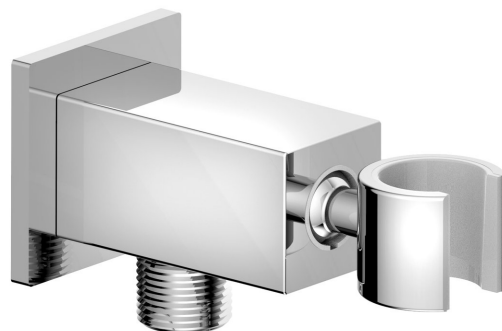

Przyłącze kątowe z ruchomym uchwytem prysznic, chrom

 **SAPHO**

Kod: SG363

Podstawowe informacje

Marka: Sapho

Rozmiary

Szerokość: 50 mm

Wysokość: 50 mm

Głębokość: 109 mm

Właściwości

Kolor: Chrom

Materiał: Mosiądz

Kształt: Kanciaste

Instalacja: Ściana

Wyposażenie: Obrotowa wylewka

Waga / szt.: 0.605 kg

Opakowanie: 1 szt.

Gwarancja: 6 lat

Przyłącze kątowe z ruchomym uchwytem prysznic, chrom

Karta techniczna