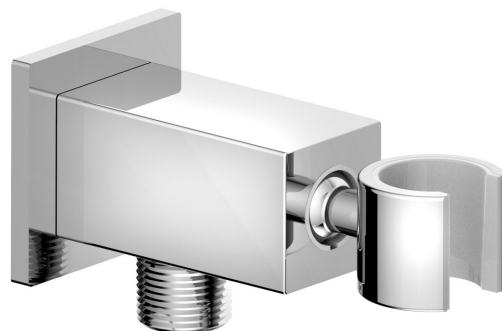

Przyłącze kątowe z ruchomym uchwytem prysznic, chrom

SAPHO

Kod: SG363

Podstawowe informacje

Marka: Sapho

Rozmiary

Szerokość: 50 mm

Wysokość: 50 mm

Głębokość: 109 mm

Właściwości

Kolor: Chrom

Materiał: Mosiądz

Kształt: Kanciaste

Instalacja: Ściana

Wyposażenie: Obrotowa wylewka

Waga / szt.: 0.605 kg

Opakowanie: 1 szt.

Gwarancja: 6 lat