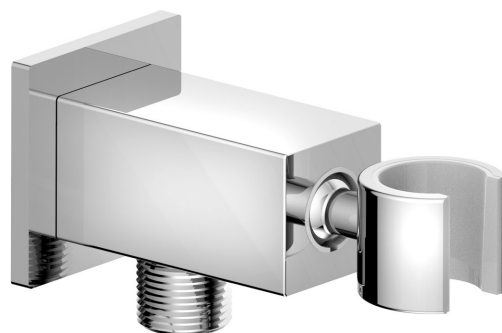

Przyłącze kątowe z ruchomym uchwytem prysznic, chrom

 **SAPHO**

Kod: SG363

Podstawowe informacje

Marka: Sapho

Rozmiary

Szerokość: 50 mm

Wysokość: 50 mm

Głębokość: 109 mm

Właściwości

Kolor: Chrom

Materiał: Mosiądz

Kształt: Kanciaste

Instalacja: Ścienne

Wyposażenie: Obrotowa wylewka

Waga / szt.: 0.605 kg

Opakowanie: 1 szt.

Gwarancja: 6 lat

Przyłącze kątowe z ruchomym uchwytem prysznic, chrom

Karta techniczna