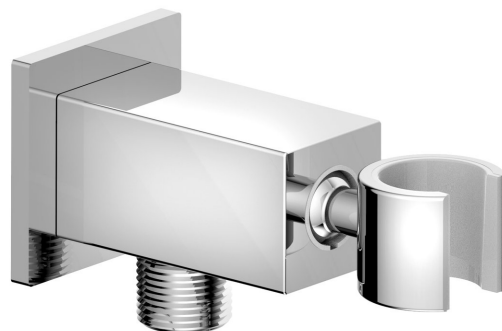

Przyłącze kątowe z ruchomym uchwytem prysznic, chrom

Kod: SG363

Podstawowe informacje

Marka: Sapho

Rozmiary

Szerokość: 50 mm

Wysokość: 50 mm

Głębokość: 109 mm

Właściwości

Kolor: Chrom

Materiał: Mosiądz

Kształt: Kanciaste

Instalacja: Ścienne

Wyposażenie: Obrotowa wylewka

Waga / szt.: 0.605 kg

Opakowanie: 1 szt.

Gwarancja: 6 lat

Przyłącze kątowe z ruchomym uchwytem prysznic, chrom

Karta techniczna