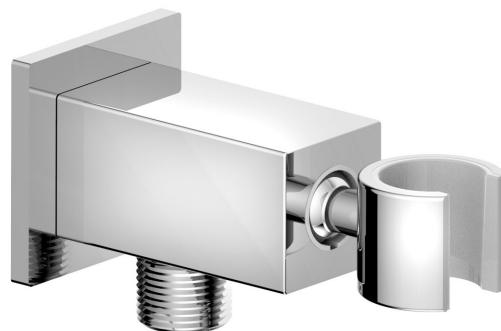

Przyłącze kątowe z ruchomym uchwytem prysznic, chrom

 **SAPHO**

Kod: SG363

Podstawowe informacje

Marka: Sapho

Rozmiary

Szerokość: 50 mm
Wysokość: 50 mm
Głębokość: 109 mm

Właściwości

Kolor: Chrom
Materiał: Mosiądz
Kształt: Kanciaste
Instalacja: Ścienne
Wyposażenie: Obrotowa wylewka
Waga / szt.: 0.605 kg
Opakowanie: 1 szt.
Gwarancja: 6 lat

Przyłącze kątowe z ruchomym uchwytem prysznic, chrom