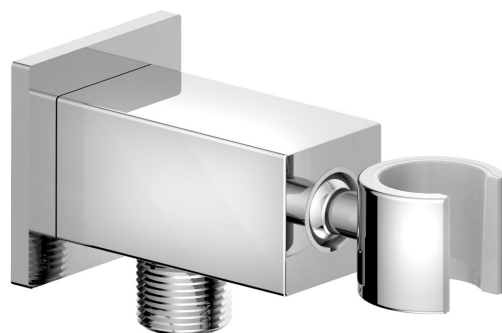

Przyłącze kątowe z ruchomym uchwytem prysznic, chrom

 **SAPHO**

Kod: SG363

Podstawowe informacje

Marka: Sapho

Rozmiary

Szerokość: 50 mm

Wysokość: 50 mm

Głębokość: 109 mm

Właściwości

Kolor: Chrom

Materiał: Mosiądz

Kształt: Kanciaste

Instalacja: Ściana

Wyposażenie: Obrotowa wylewka

Waga / szt.: 0.605 kg

Opakowanie: 1 szt.

Gwarancja: 6 lat

Przyłącze kątowe z ruchomym uchwytem prysznic, chrom

Karta techniczna