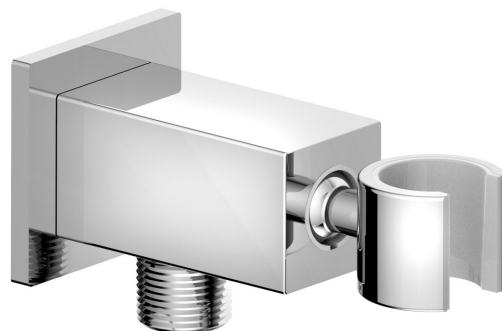

Przyłącze kątowe z ruchomym uchwytem prysznic, chrom

Kod: SG363

Podstawowe informacje

Marka: Sapho

Rozmiary

Szerokość: 50 mm

Wysokość: 50 mm

Głębokość: 109 mm

Właściwości

Kolor: Chrom

Materiał: Mosiądz

Kształt: Kanciaste

Instalacja: Ścienne

Wyposażenie: Obrotowa wylewka

Waga / szt.: 0.605 kg

Opakowanie: 1 szt.

Gwarancja: 6 lat