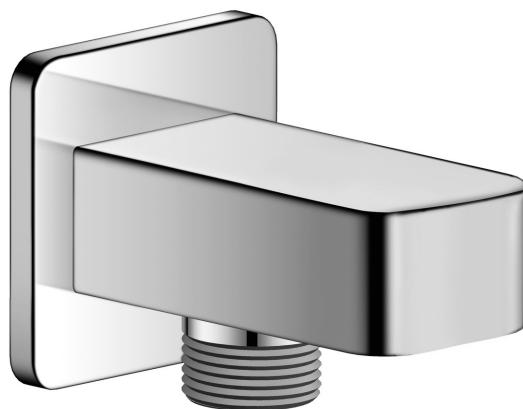

## Przyłącze kątowe, chrom

Kod: JM650

### Rozmiary

Głębokość: 45 mm

### Właściwości

Kolor: Chrom

Materiał: Mosiądz

Gwarancja: 6 lat