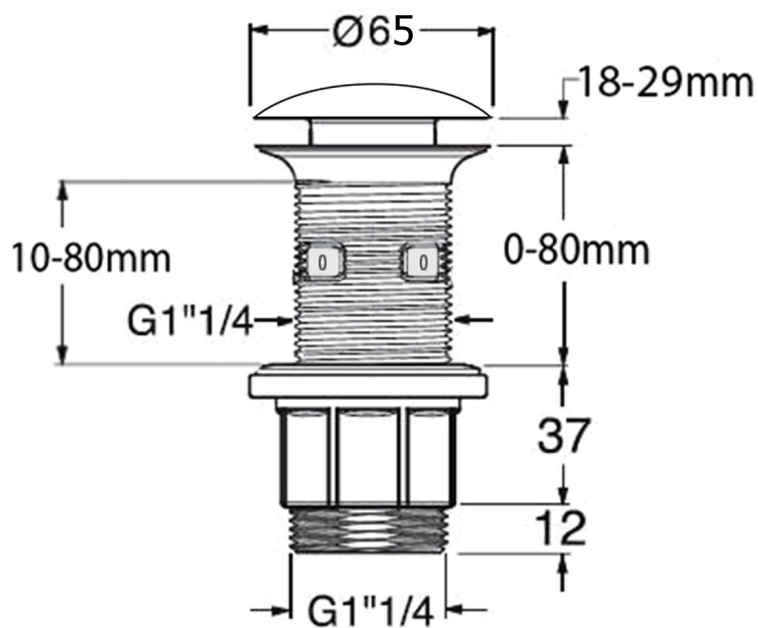

**FORMIGO umywalka betonowa nablátowa z odpływem,
47,5x36,5cm, piaskowy**

SAPHO

Kod: FG013

Rozmiary

Szerokość: 475 mm

Wysokość: 140 mm

Głębokość: 365 mm

Właściwości

Kolor: Beżowy

Materiał: Beton

Gwarancja: 2 lata

Karta techniczna

**FORMIGO umywalka betonowa nablátowa z odpływem,
47,5x36,5cm, piaskowy**