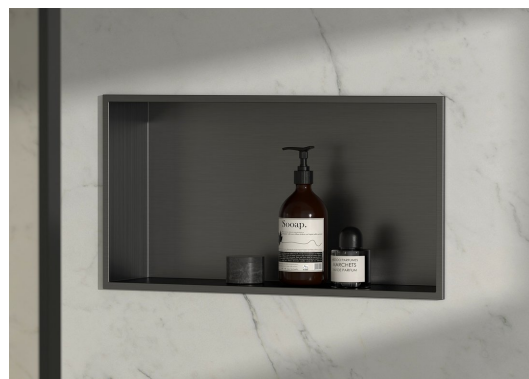

INSERTA półka wpuszczana, 510x270 mm, stal nierdzewna, antracyt

Kod: 1301-53B

Rozmiary

Długość: 510 mm

Wysokość: 270 mm

Głębokość: 120 mm

Właściwości

Kolor: Czarny

Materiał: Stal nierdzewna

Gwarancja: 2 lata