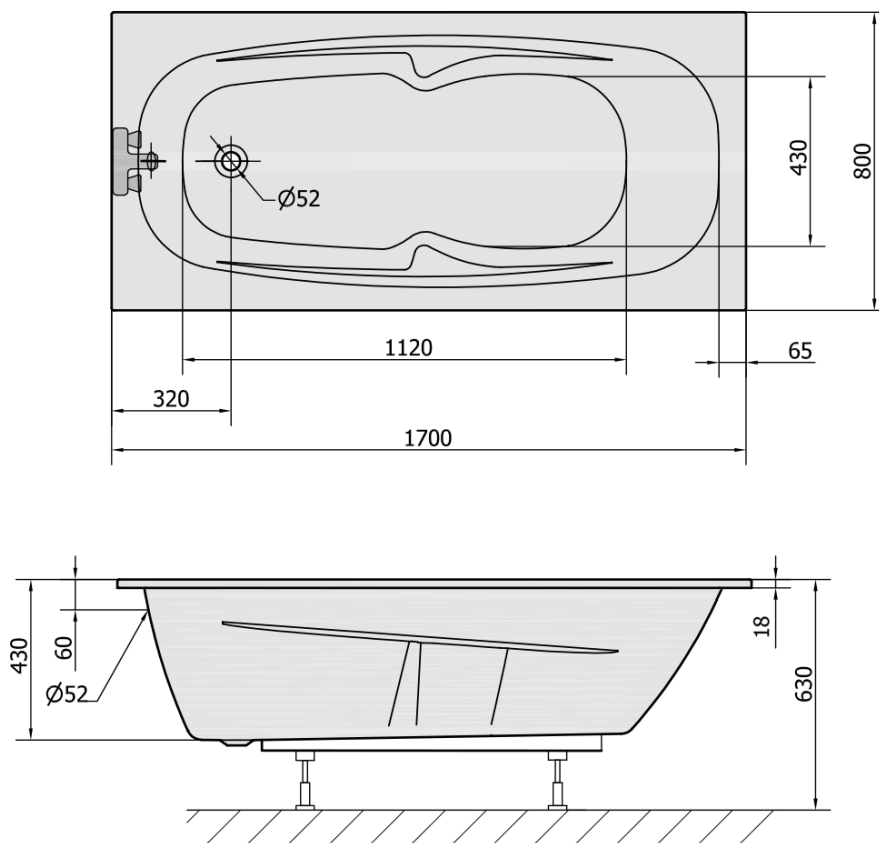

KAMELIE SLIM Wanna prostokątna 170x80x44cm, biała

Kod: 35111S

Podstawowe informacje

Marka: Polysan

Rozmiary

Długość: 1700 mm

Szerokość: 800 mm

Wysokość: 440 mm

Objętość: 210 l

Właściwości

Kolor: Biały

Warianty kolorystyczne: Według wzornika

Materiał: Akryl

Kształt: Prostokątne

Instalacja: Do zabudowy

Średnica odpływu: 52 mm

Właściwości: Wysokość krawędzi 18 mm (SLIM)

Opakowanie nie zawiera: Syfon, Zestaw odpływowy

Waga / szt.: 20.09 kg

Opakowanie: 1 szt.

Gwarancja: 10 lat

Polecamy dokupić

1 szt. Nogi do wanny akrylowej Polysan, 51,5cm, para (Kod: PO60-60)

1 szt. Taśma wygłuszająca do wanien, 3m (Kod: 93400)

1 szt. Syfon 6/4", wysokość 42mm, DN40 (Kod: 71712)

Karta techniczna

VOLUME 210L