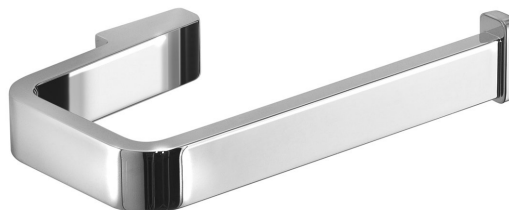

SAMOA wieszak na papier toaletowy bez klapki, chrom

Kod: A82413

Podstawowe informacje

Marka: Gedy
Seria: SAMOA

Rozmiary

Szerokość: 146 mm
Wysokość: 28 mm
Głębokość: 87 mm

Właściwości

Kolor: Chrom
Materiał: Stop
Kształt: Kanciaste
Rodzaj: Wieszak na papier toaletowy
Instalacja: Wiercenie
Waga / szt.: 0.377 kg
Opakowanie: 1 szt.
Gwarancja: 10 lat