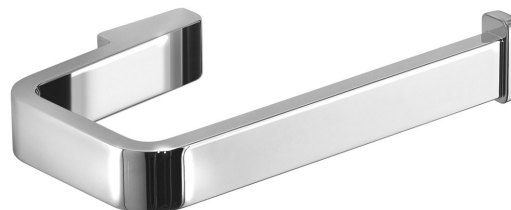

## SAMOA wieszak na papier toaletowy bez klapki, chrom

Kod: A82413

### Podstawowe informacje

Marka: Gedy  
Seria: SAMOA

### Rozmiary

Szerokość: 146 mm  
Wysokość: 28 mm  
Głębokość: 87 mm

### Właściwości

Kolor: Chrom  
Materiał: Stop  
Kształt: Kanciaste  
Rodzaj: Wieszak na papier toaletowy  
Instalacja: Wiercenie  
Waga / szt.: 0.377 kg  
Opakowanie: 1 szt.  
Gwarancja: 10 lat

Karta techniczna