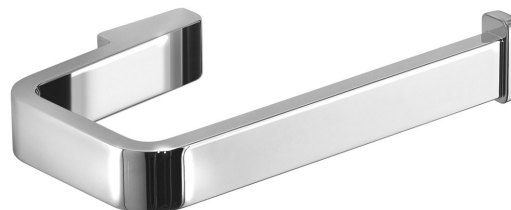

SAMOA wieszak na papier toaletowy bez klapki, chrom

Kod: A82413

Podstawowe informacje

Marka: Gedy
Seria: SAMOA

Rozmiary

Szerokość: 146 mm
Wysokość: 28 mm
Głębokość: 87 mm

Właściwości

Kolor: Chrom
Materiał: Stop
Kształt: Kanciaste
Rodzaj: Wieszak na papier toaletowy
Instalacja: Wiercenie
Waga / szt.: 0.377 kg
Opakowanie: 1 szt.
Gwarancja: 10 lat