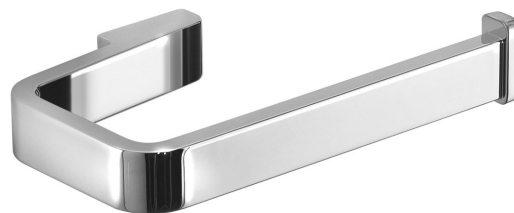

SAMOA wieszak na papier toaletowy, chrom

Kod: A82413

Rozmiary

Szerokość: 146 mm

Wysokość: 28 mm

Głębokość: 87 mm

Właściwości

Gwarancja: 10 lat

Kolor: Chrom

Materiał: Stop

Karta techniczna