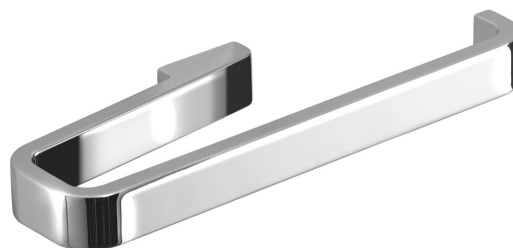

SAMOA wieszak na ręczniki otwarty, chrom

Kod: A87013

Podstawowe informacje

Marka: Gedy
Seria: SAMOA

Rozmiary

Długość: 200 mm
Szerokość: 200 mm
Wysokość: 20 mm
Głębokość: 65 mm

Właściwości

Kolor: Chrom
Materiał: Stop
Kształt: Kanciaste
Rodzaj: Wieszak na ręczniki: jedno ramię
Instalacja: Wiercenie
Waga / szt.: 0.57 kg
Opakowanie: 1 szt.
Gwarancja: 10 lat