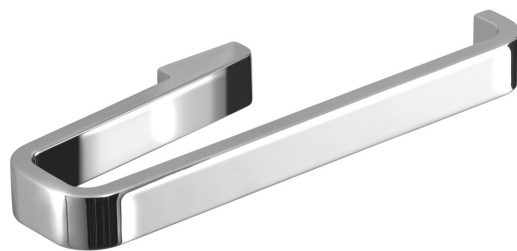

SAMOA wieszak na ręczniki otwarty, chrom

Kod: A87013

Rozmiary

Długość: 200 mm

Szerokość: 200 mm

Wysokość: 20 mm

Głębokość: 65 mm

Właściwości

Kolor: Chrom

Materiał: Stop

Gwarancja: 10 lat

Karta techniczna