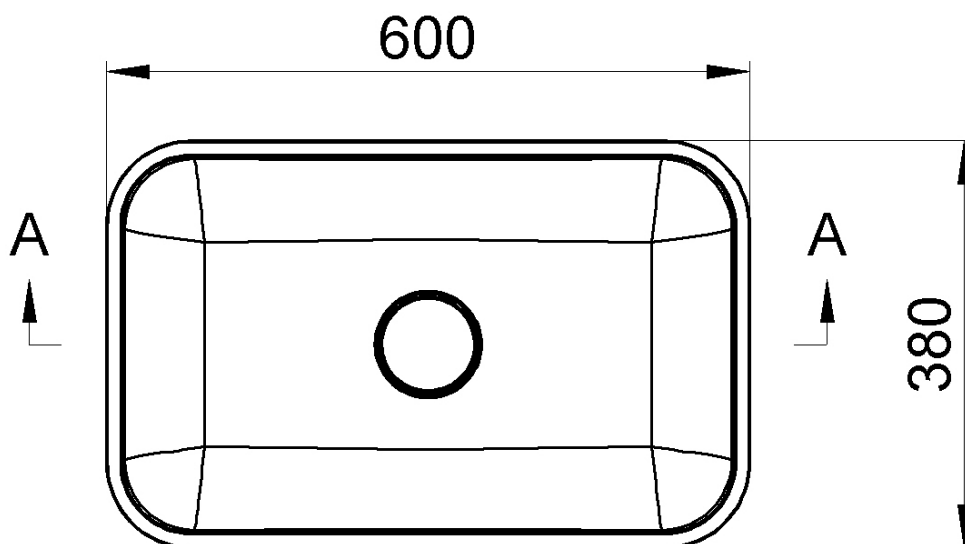

MENAR umywalka kompozytowa nablátowa z pokrywą
odpływu 60x38cm, biały

SAPHO

Karta techniczna