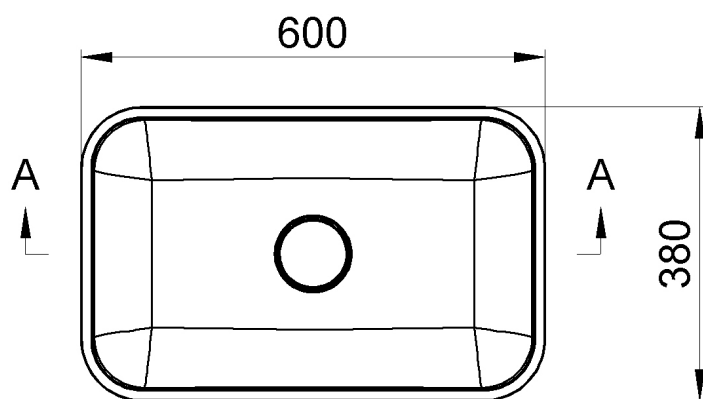

Karta techniczna