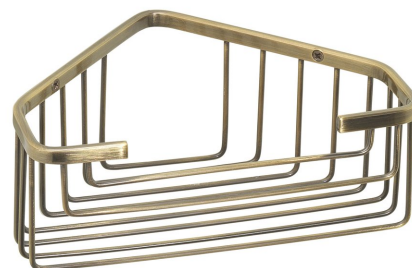

# SMART półka narożna do kabiny prysznicowej, 200x80x151mm, brąz

Kod: 2483-44

## Podstawowe informacje

Marka: Gedy  
Seria: SMART

## Rozmiary

Długość: 200 mm  
Szerokość: 200 mm  
Wysokość: 80 mm  
Głębokość: 151 mm

## Właściwości

Kolor: Brąz  
Materiał: Stal nierdzewna  
Kształt: Druciany  
Rodzaj: Półka narożna  
Instalacja: Wiercenie  
Waga / szt.: 0.3 kg  
Opakowanie: 1 szt.  
Gwarancja: 10 lat

SMART półka narożna do kabiny prysznicowej, 200x80x151mm,  
brąz