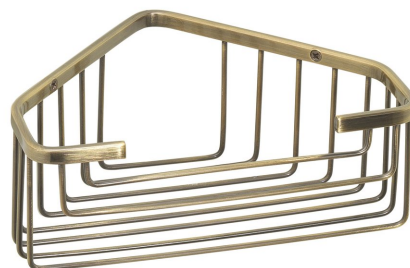

SMART półka narożna do kabiny prysznicowej, 200x80x151mm, brąz

Kod: 2483-44

Podstawowe informacje

Marka: Gedy
Seria: SMART

Rozmiary

Długość: 200 mm
Szerokość: 200 mm
Wysokość: 80 mm
Głębokość: 151 mm

Właściwości

Kolor: Brąz
Materiał: Stal nierdzewna
Kształt: Druciany
Rodzaj: Półka narożna
Instalacja: Wiercenie
Waga / szt.: 0.3 kg
Opakowanie: 1 szt.
Gwarancja: 10 lat

SMART półka narożna do kabiny prysznicowej, 200x80x151mm,
brąz