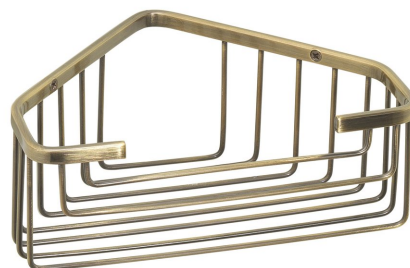

# SMART półka narożna do kabiny prysznicowej, 200x80x151mm, brąz

Kod: 2483-44

## Podstawowe informacje

Marka: Gedy  
Seria: SMART

## Rozmiary

Długość: 200 mm  
Szerokość: 200 mm  
Wysokość: 80 mm  
Głębokość: 151 mm

## Właściwości

Kolor: Brąz  
Materiał: Stal nierdzewna  
Kształt: Druciany  
Rodzaj: Półka narożna  
Instalacja: Wiercenie  
Waga / szt.: 0.3 kg  
Opakowanie: 1 szt.  
Gwarancja: 10 lat

SMART półka narożna do kabiny prysznicowej, 200x80x151mm,  
brąz